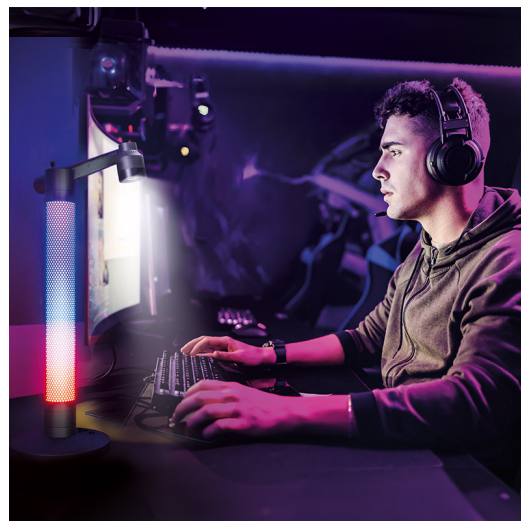

### LED stmívatelná lampička s RGB podsvícením, 10W, 600lm, změna chromatičnosti, dálkový ovladač

- LED stmívatelná stolní lampička s možností změny teploty světla, s funkcí RGB náladového osvětlení, zvukovým senzorem a časovačem
- zvukový sensor - reaguje na výrazné tóny, zvuky a hudbu problikáváním diod v daném rytmu
- 13 nastavitelných světelných modů včetně 3 módů reagujících na hudbu
- příkon: max. 10W
- světelný tok: max. 600lm
- volitelná teplota světla (chromatičnosti): 3000K, 4000K, 5000K (teplá, neutrální a studená bílá)
- funkce časovače: po aktivaci vypne lampičku za 120min
- ovládání na základně lampičky nebo pomocí dálkového ovladače
- flexibilní - nastavitelná a otočná horizontálně i vertikálně
- index podání barev: CRI > 80
- napájení: DC 5V 2A (adaptér součástí)
- rozměr: cca 365 x 155 x 250mm
- délka napájecího USB kabelu: 150cm
- barva: černá, šedá
- materiál: železo, ABS
- LED zdroj nelze měnit
- energetická třída: G